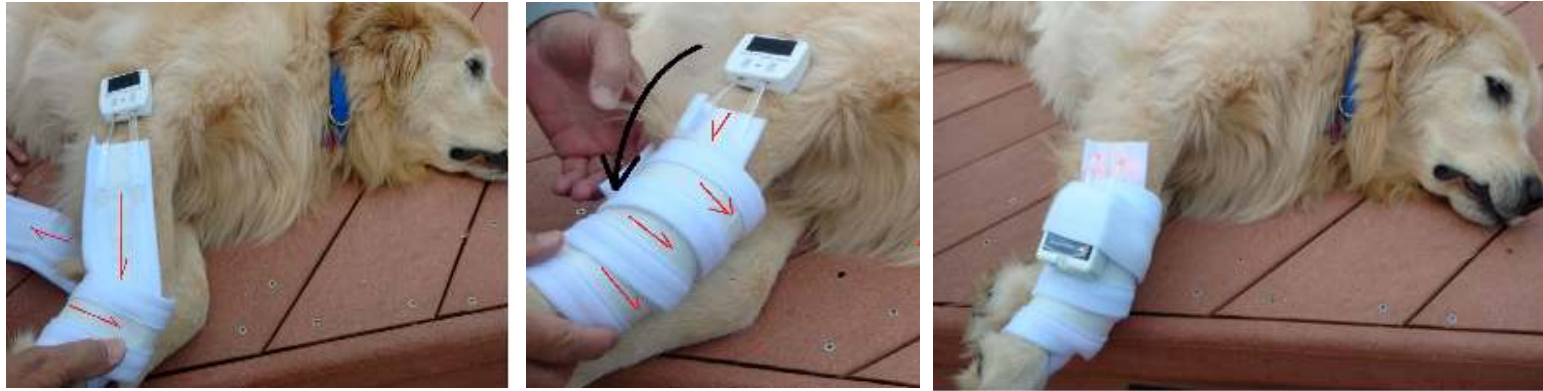

LASERwrap® 40" Dual Filament , Dog Leg & Paw Wrap Technique

Rear Leg